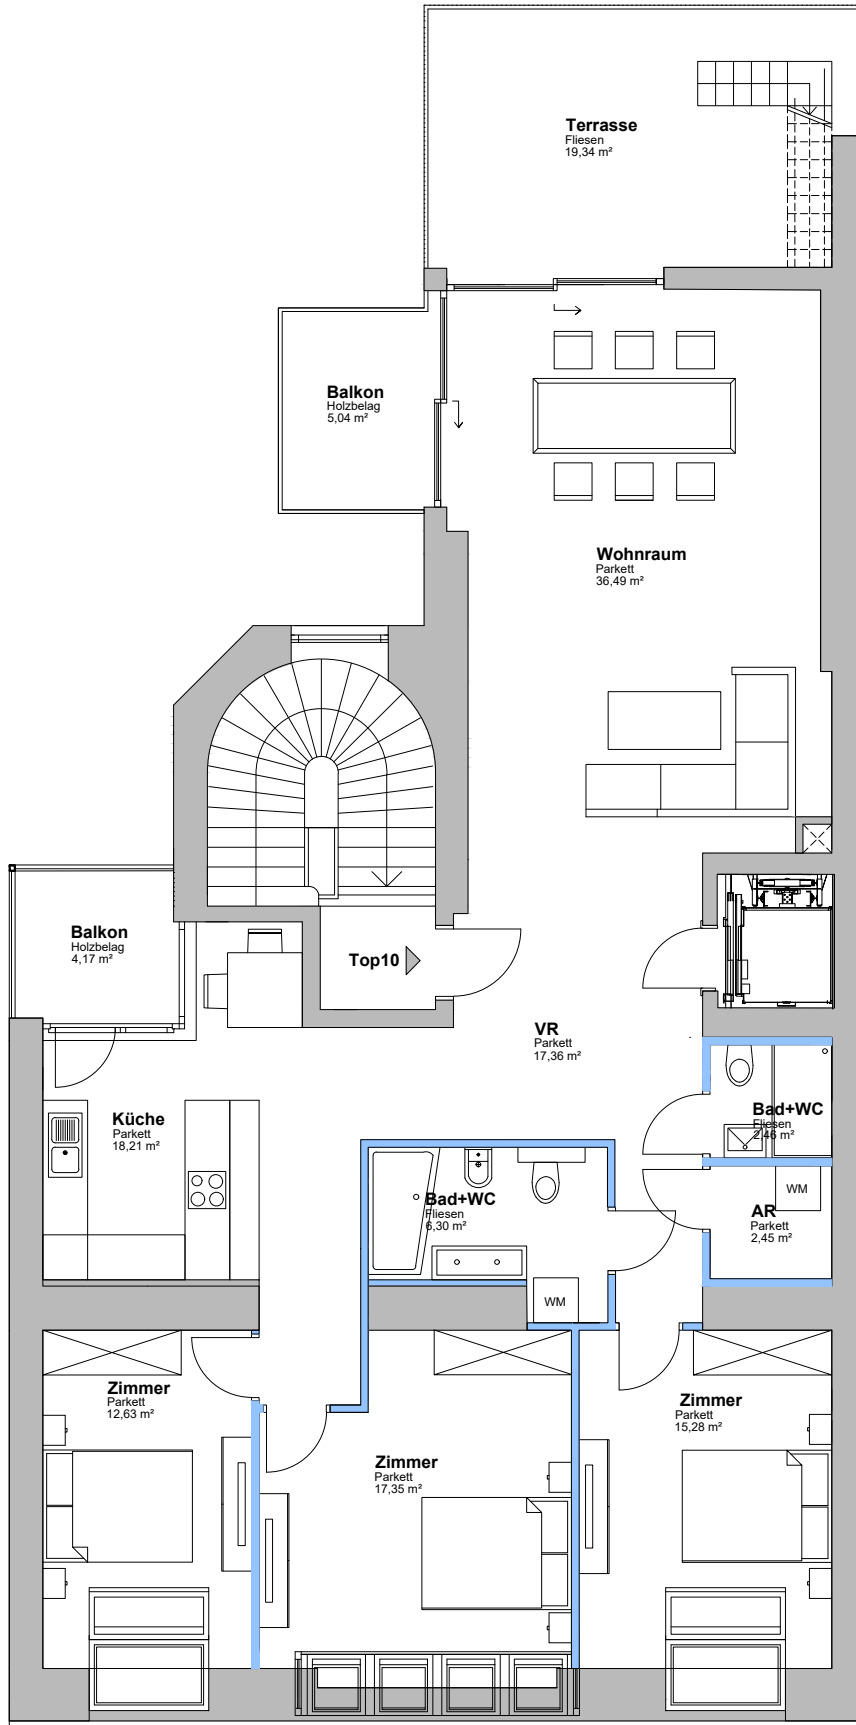

HIETZINGER KAI

61

HIETZINGER KAI

61

TOP 10
TERRASSE 123,85 m²